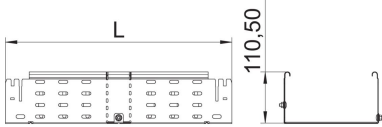

Technisches Datenblatt

Bogen variabel Magic 110 FS

Artikelnummer: 6040688

Bogen variabel 0° - 90° mit Schnellverbindungs-System. Für alle Kabelrinnen-
typen mit der Seitenhöhe 110 mm.

St Stahl

FS bandverzinkt

Stammdaten

Artikelnummer	6040688
Typ	RBMV 140 FS
Bezeichnung 1	Bogen variabel
Bezeichnung 2	mit Schnellverbindung
Hersteller	OBO
Dimension	110x400
Werkstoff	Stahl
Oberfläche	bandverzinkt
Oberflächennorm	DIN EN 10346
Kleinste VK-Einheit	1
Mengeneinheit	Stück
Gewicht	548,4 kg
Gewichtseinheit	kg/100 St.

Technisches Datenblatt

Bogen variabel Magic 110 FS

Artikelnummer: 6040688

Abmessungen

Breite	400 mm
Höhe	110 mm
Blechstärke	1,25 mm
Maß B (mm)	400 mm
Maß L (mm)	820 mm

Technische Daten

Abiegung (Winkel)	verstellbar
Ausführung Verbinder	integrierter Verbinder
Funktionserhalt	nein
Montagelochung im Boden	ja
NATO Lochbild	nein
Richtungsänderung	horizontal
Rostfreier Stahl, gebeizt	nein
Seitenlochung	ja
Weitspann-Ausführung	nein